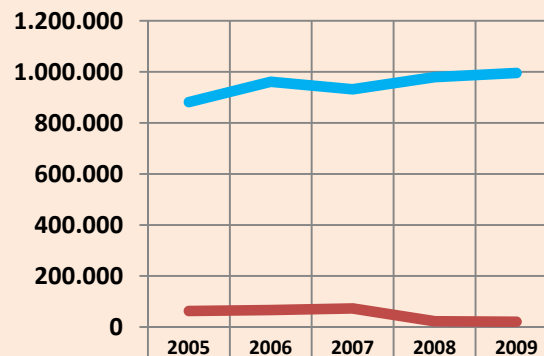

STATISTIQUES 2005-2009

Mouvements

— Aéroports internationaux	38.775	41.027	48.336	41.490	41.220
— Aéroports régionaux	4.280	4.758	4.578	2.581	2.810

Passagers

— Aéroports internationaux	881.432	961.070	931.700	979.189	995.766
— Aéroports régionaux	62.784	66.840	72.881	22.520	20.684

Fret (en tonnes)

— Aéroports internationaux	1.493	16.065	24.166	21.197	21.282
— Aéroports régionaux	108	23	0	33	24

Mouvements Aéroports internationaux (source ASECNA)

— LIBREVILLE	22.784	24.484	31.476	26.508	24.876
— PORT-GENTIL	14.356	14.787	15.231	13.787	15.000
— FRANCEVILLE	1.635	1.756	1.629	1.195	1.344