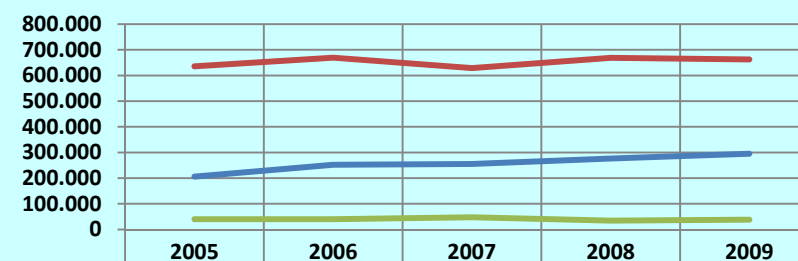

Passagers Aéroports Internationaux

— LIBREVILLE	635.422	669.105	629.120	668.783	662.512
— PORT-GENTIL	206.151	252.106	255.131	276.138	295.146
— FRANCEVILLE	39.859	39.859	47.449	34.268	38.108