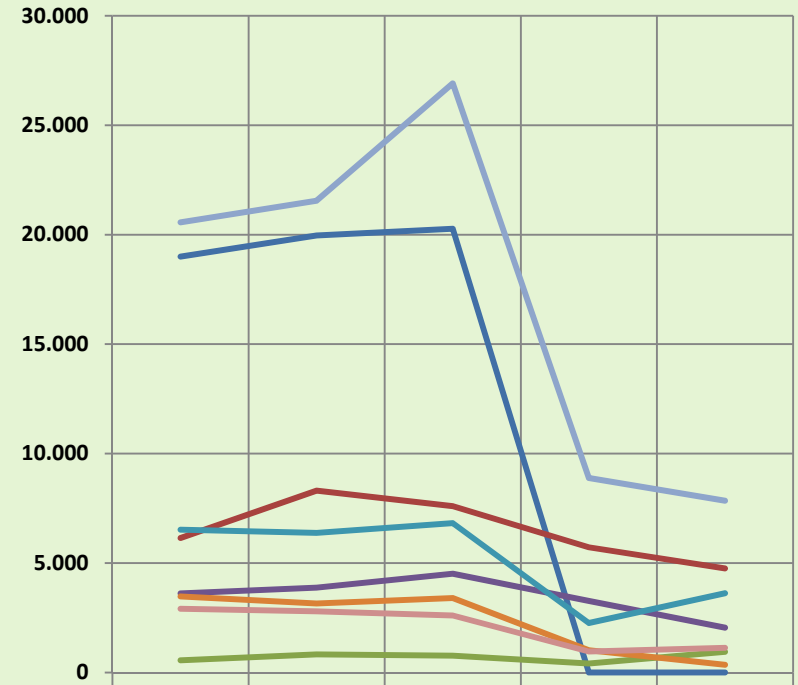

Passagers Aéroports régionaux

	2005	2006	2007	2008	2009
BITAM	18.997	19.961	20.270	0	0
KOULAMOUTOU	6.143	8.306	7.595	5.720	4.752
LAMBARENE	558	828	771	410	946
MAKOKOU	3.615	3.876	4.515	3.272	2.048
MOUILA VILLE	6.521	6.375	6.821	2.258	3.618
OMBOUE	3.476	3.151	3.399	1.016	348
OYEM	20.563	21.549	26.910	8.885	7.847
TCHIBANGA	2.911	2.794	2.600	959	1.125