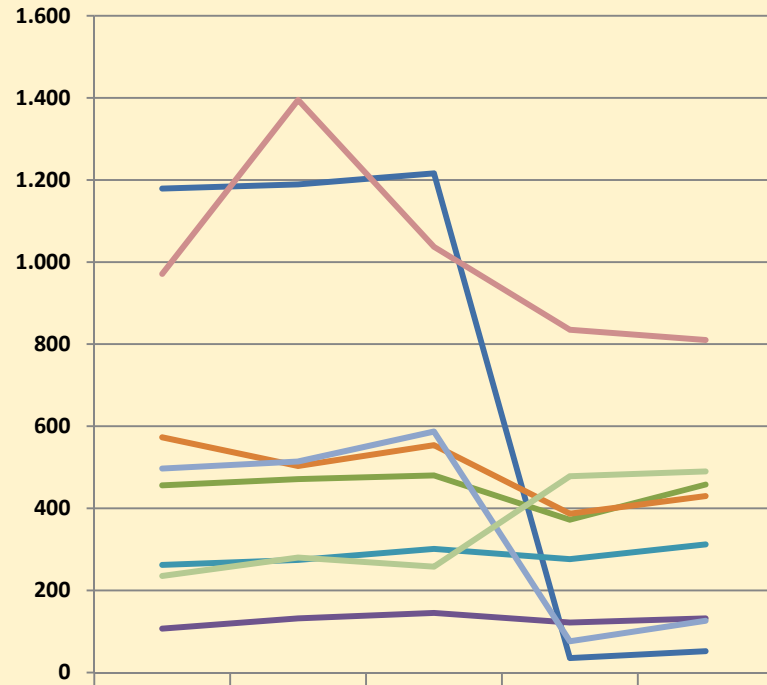

STATISTIQUES 2005-2009

Mouvements

— Aéroports internationaux	38.775	41.027	48.336	41.490	41.220
— Aéroports régionaux	4.280	4.758	4.578	2.581	2.810

Passagers

— Aéroports internationaux	881.432	961.070	931.700	979.189	995.766
— Aéroports régionaux	62.784	66.840	72.881	22.520	20.684

Fret (en tonnes)

— Aéroports internationaux	1.493	16.065	24.166	21.197	21.282
— Aéroports régionaux	108	23	0	33	24

Mouvements Aéroports internationaux (source ASECNA)

— LIBREVILLE	22.784	24.484	31.476	26.508	24.876
— PORT-GENTIL	14.356	14.787	15.231	13.787	15.000
— FRANCEVILLE	1.635	1.756	1.629	1.195	1.344

Passagers Aéroports Internationaux

— LIBREVILLE	635.422	669.105	629.120	668.783	662.512
— PORT-GENTIL	206.151	252.106	255.131	276.138	295.146
— FRANCEVILLE	39.859	39.859	47.449	34.268	38.108

Mouvements aéroports régionaux (source ASECNA)